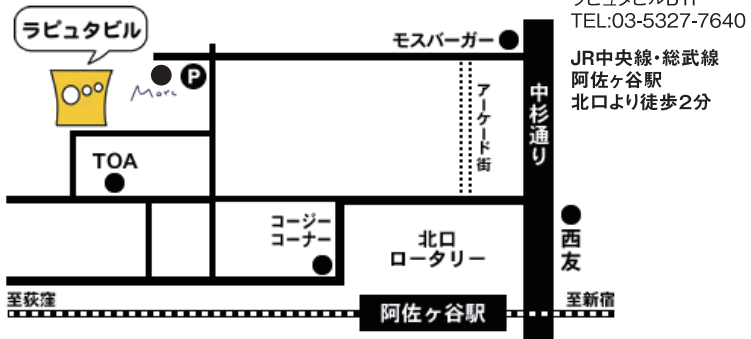

- チケット取扱 ●江戸糸あやつり人形 結城座  
TEL:042-322-9750 (平日10時~18時)  
結城座HP <https://youkiza.jp/>  
●チケットぴあ <https://t.pia.jp/> [Pコード 513629]  
●カンフェティ <http://confetti-web.com/youkiza/>

会場 ザムザ阿佐谷

〒166-0001  
東京都杉並区  
阿佐谷北2丁目12-21  
ラビュタビルB1F  
TEL:03-5327-7640  
JR中央線・総武線  
阿佐ヶ谷駅  
北口より徒歩2分